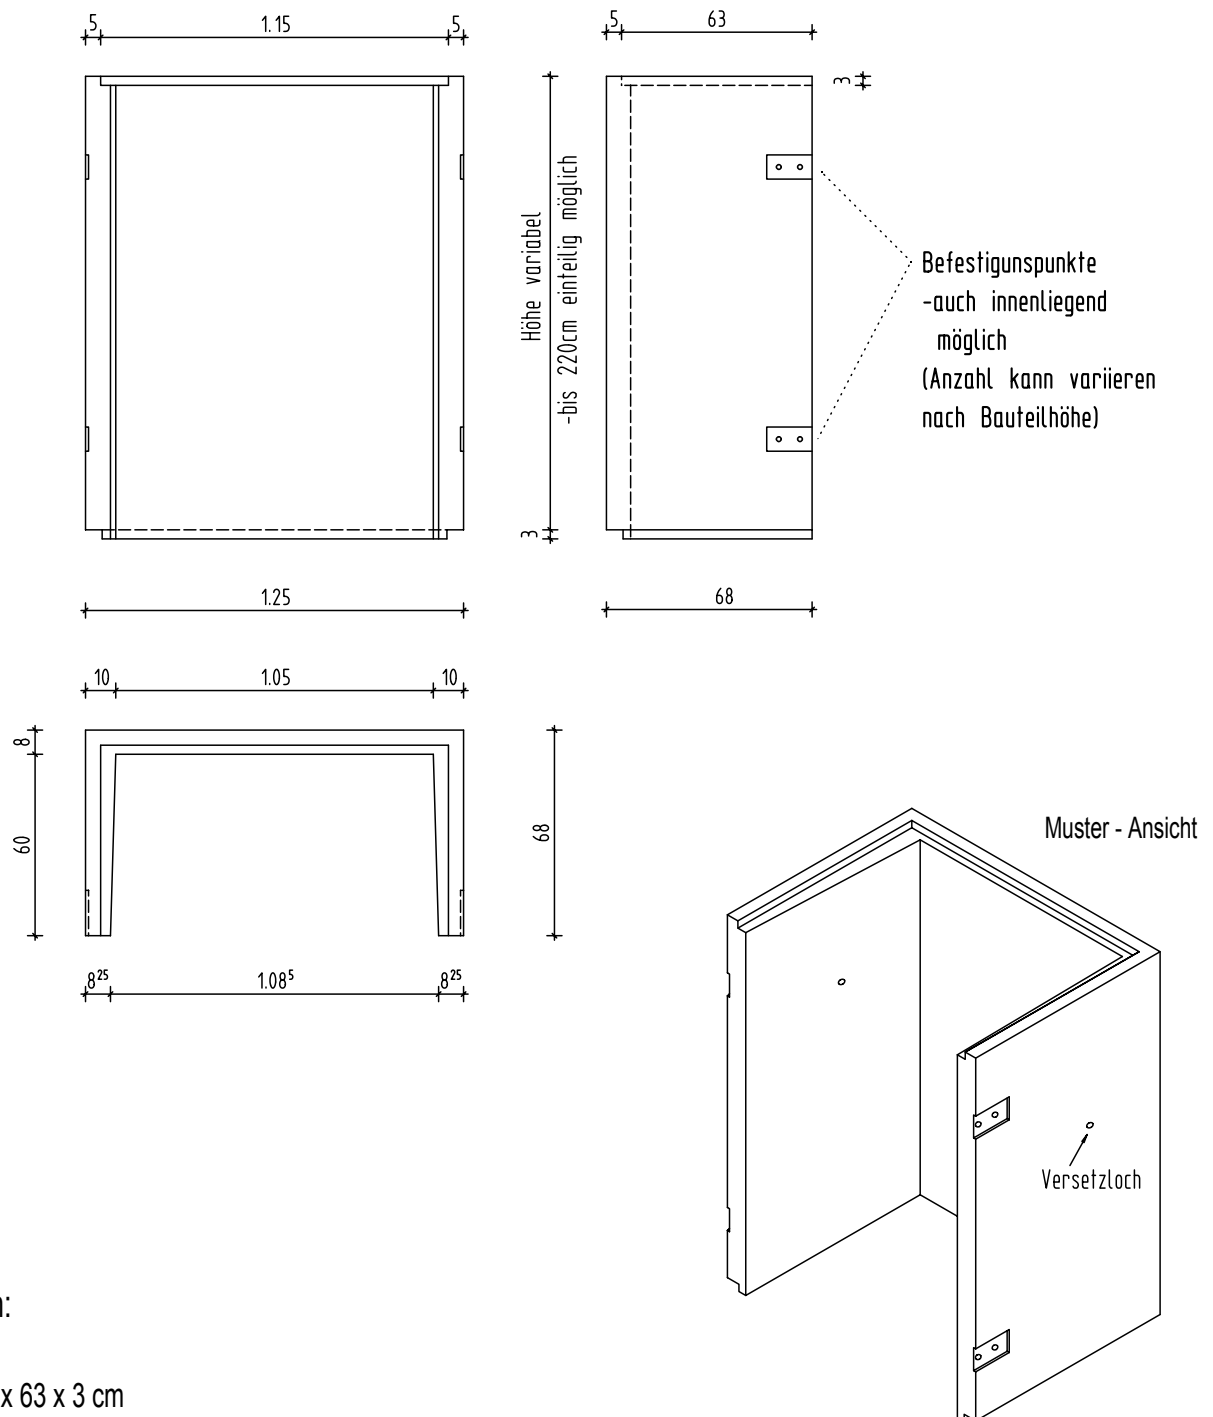

Betonlichtschacht Typ Unimax

105/60/

Falzvarianten:

ohne Falz

Innenfalz: 115 x 63 x 3 cm

Außenfalz: 116,5 x 64 x 4 cm