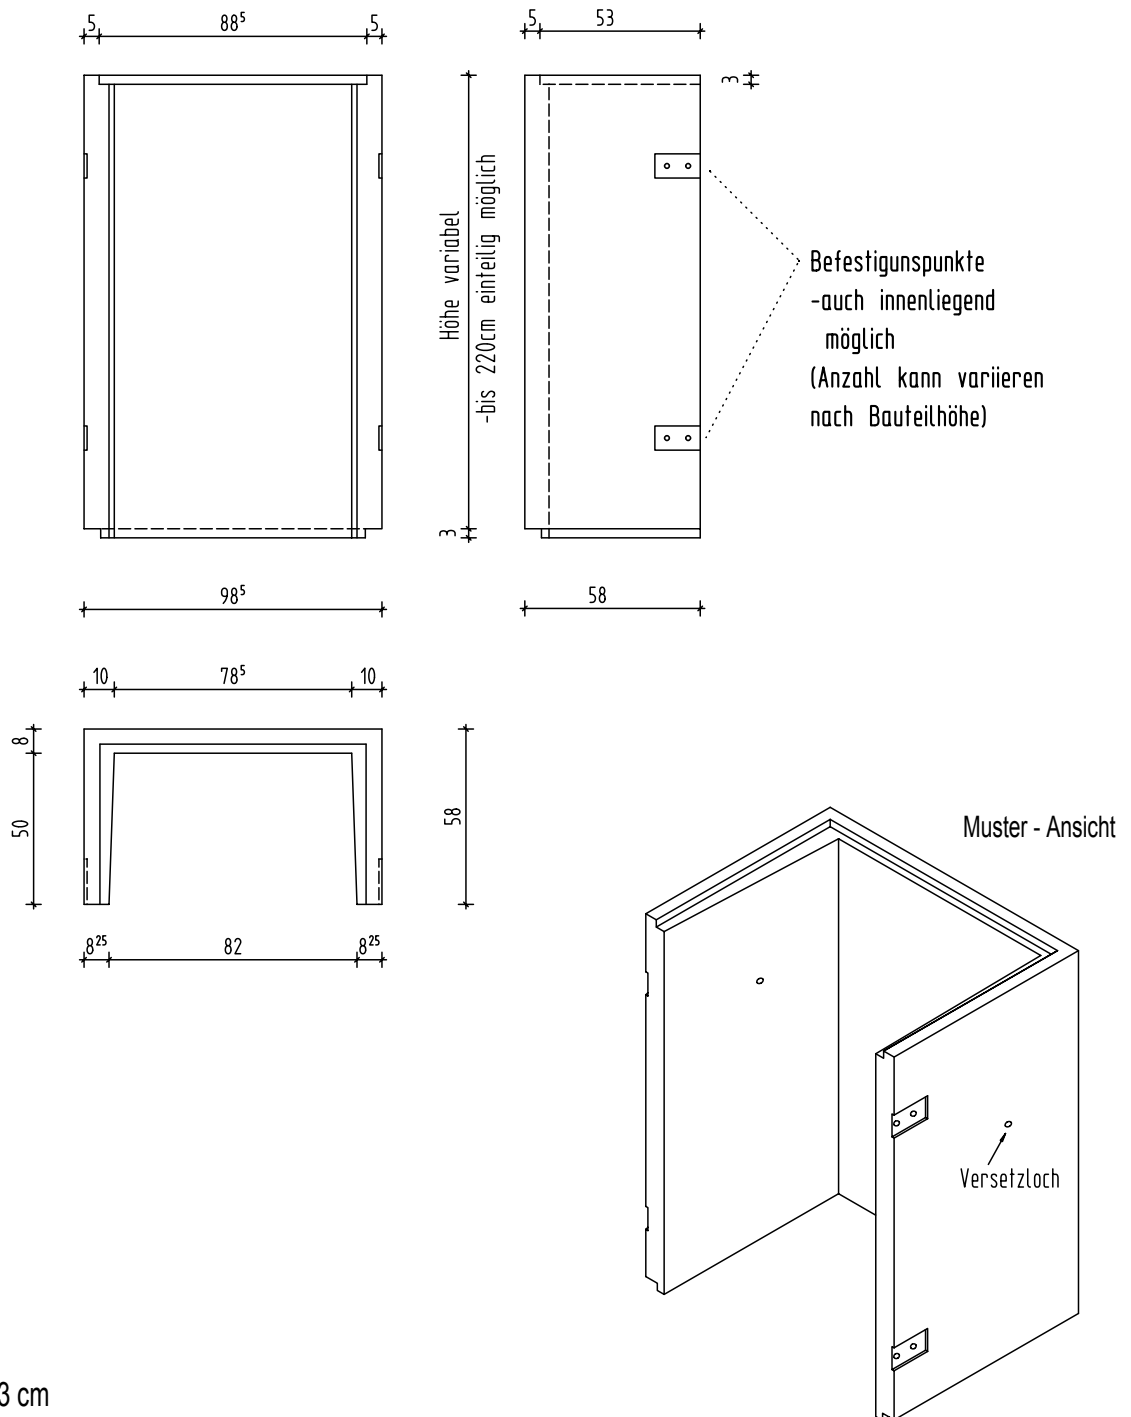

## Betonlichtschacht Typ Unimax 80/50/

### Falzvarianten:

ohne Falz

Innenfalz: 88,5 x 53 x 3 cm

Außenfalz: 90,5 x 54 x 4 cm