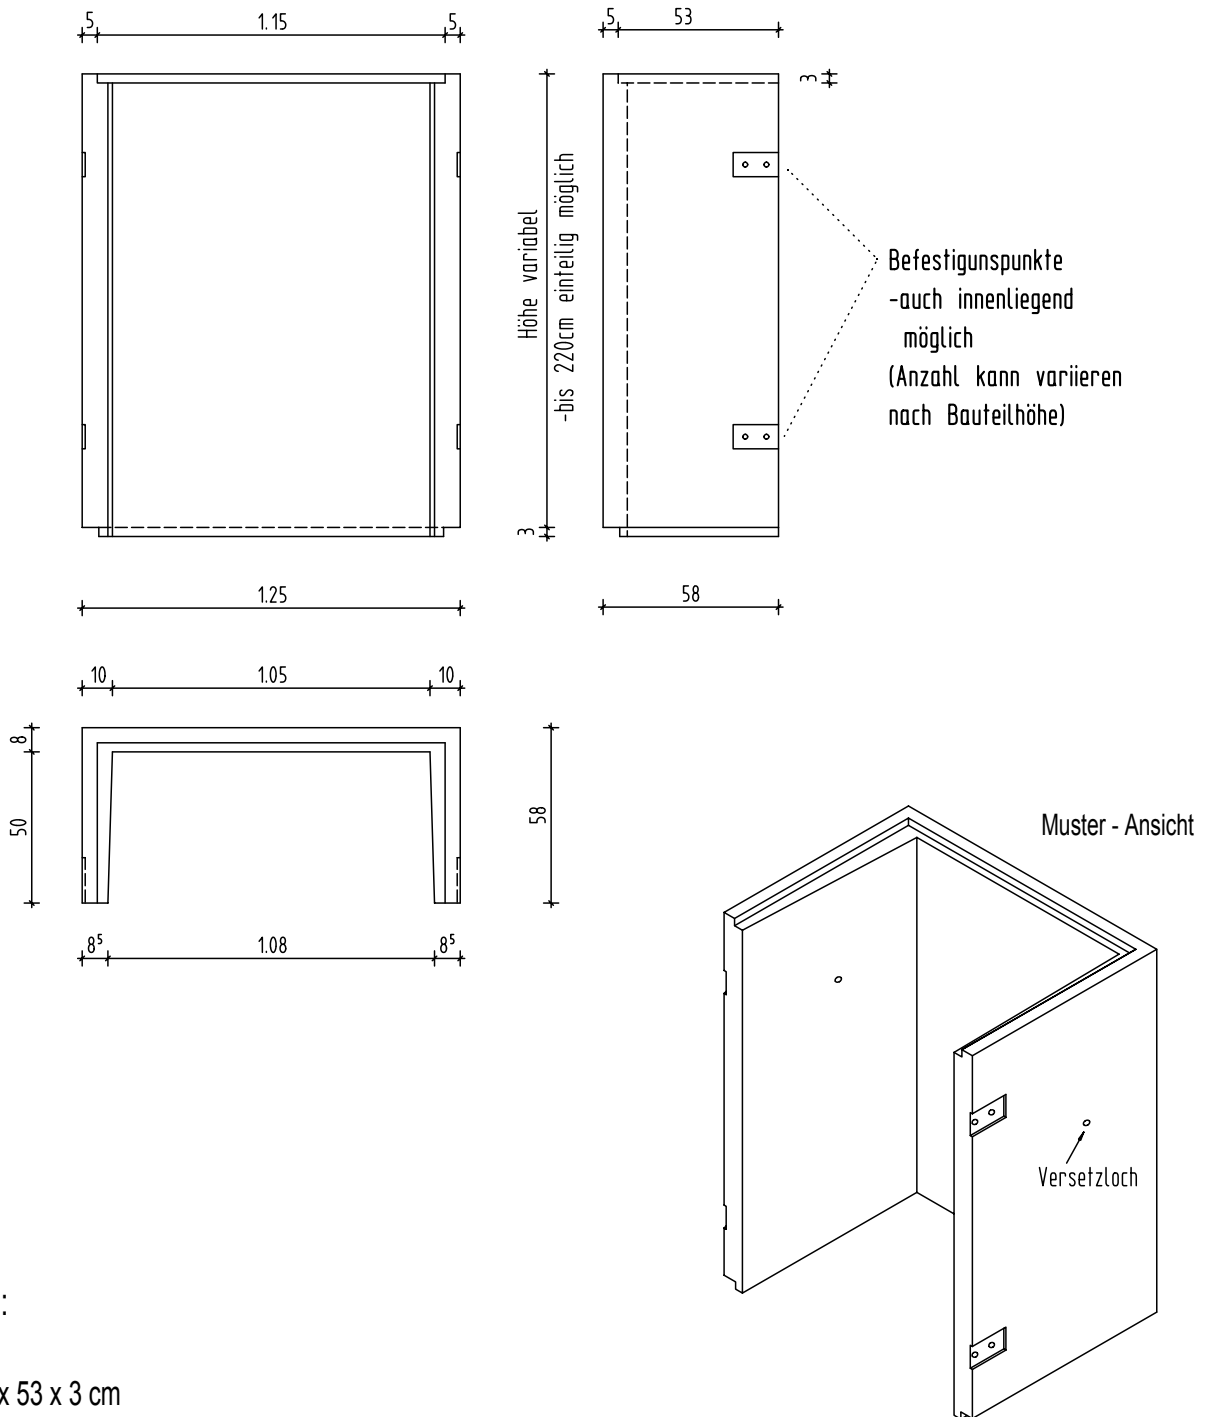

Betonlichtschacht Typ Unimax 105/50/

Falzvarianten:

ohne Falz

Innenfalz: 115 x 53 x 3 cm

Außenfalz: 116,5 x 54 x 4 cm