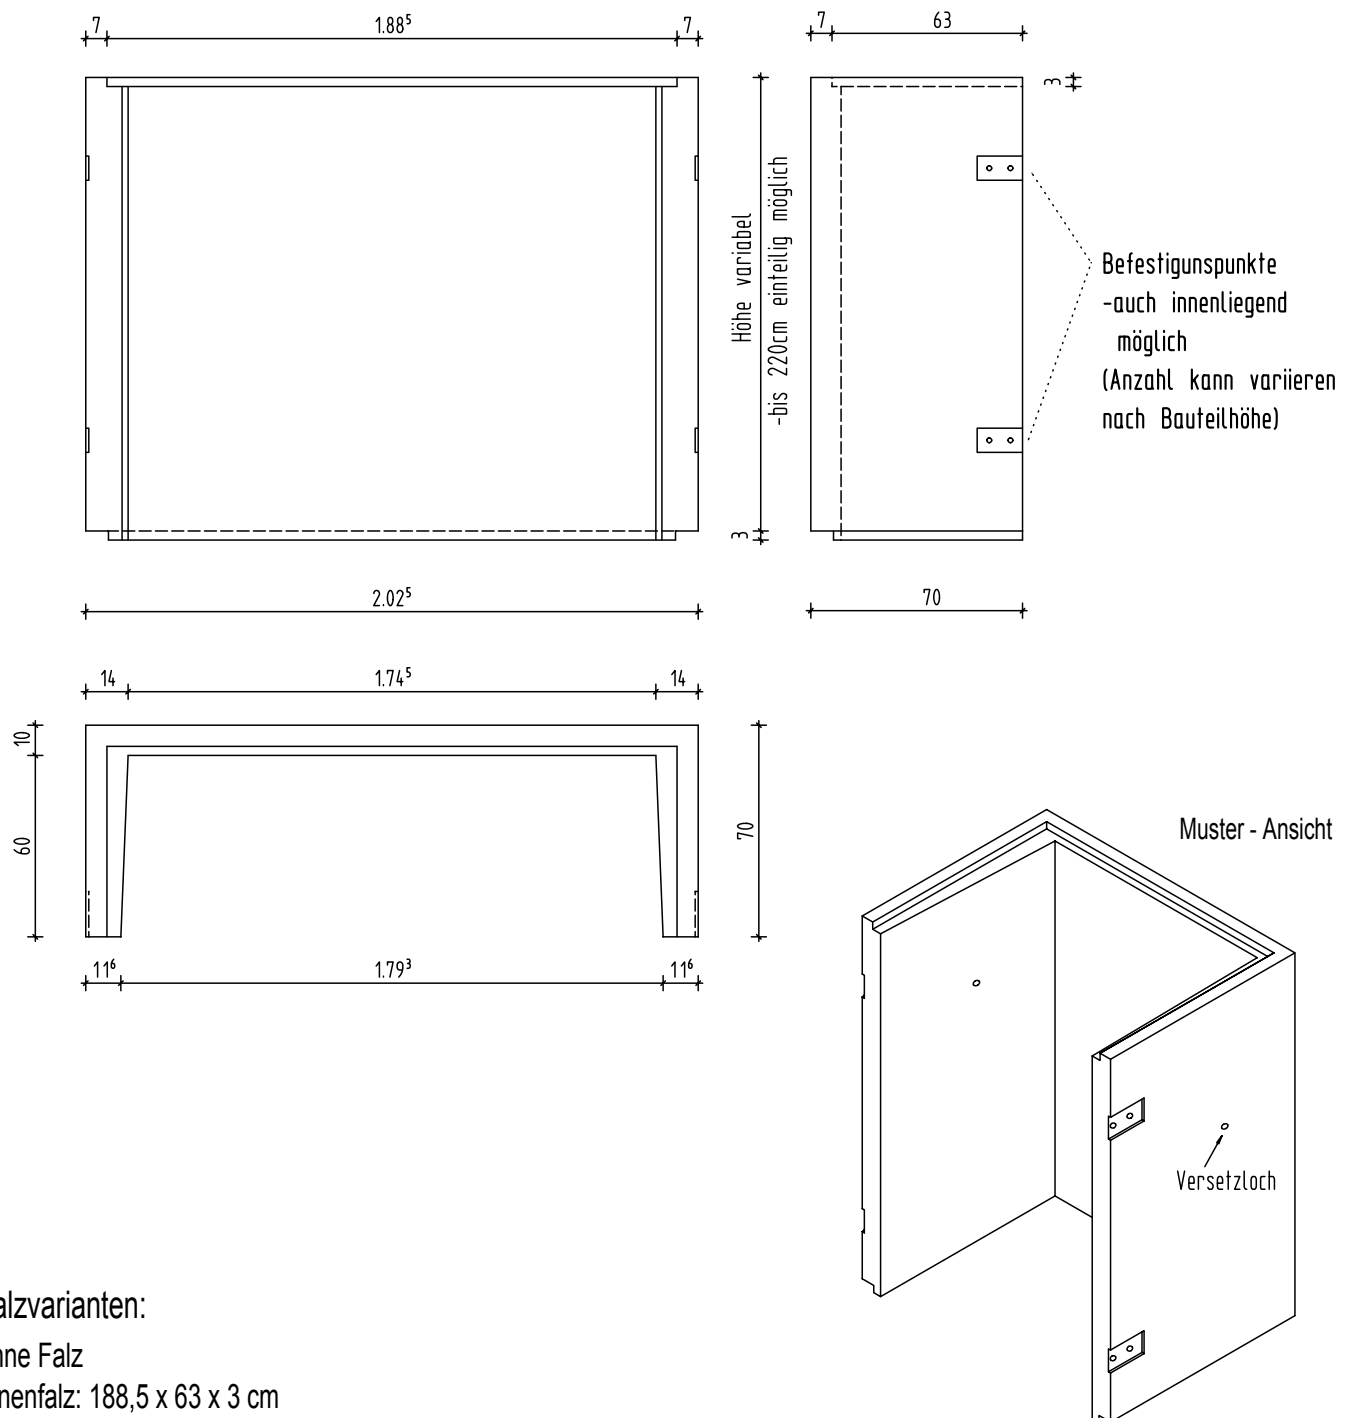

Betonlichtschacht Typ Unimax

180/60/

Falzvarianten:

ohne Falz

Innenfalz: 188,5 x 63 x 3 cm

Außenfalz: 194,5 x 66 x 4 cm

Lichtschacht Typ Unimax