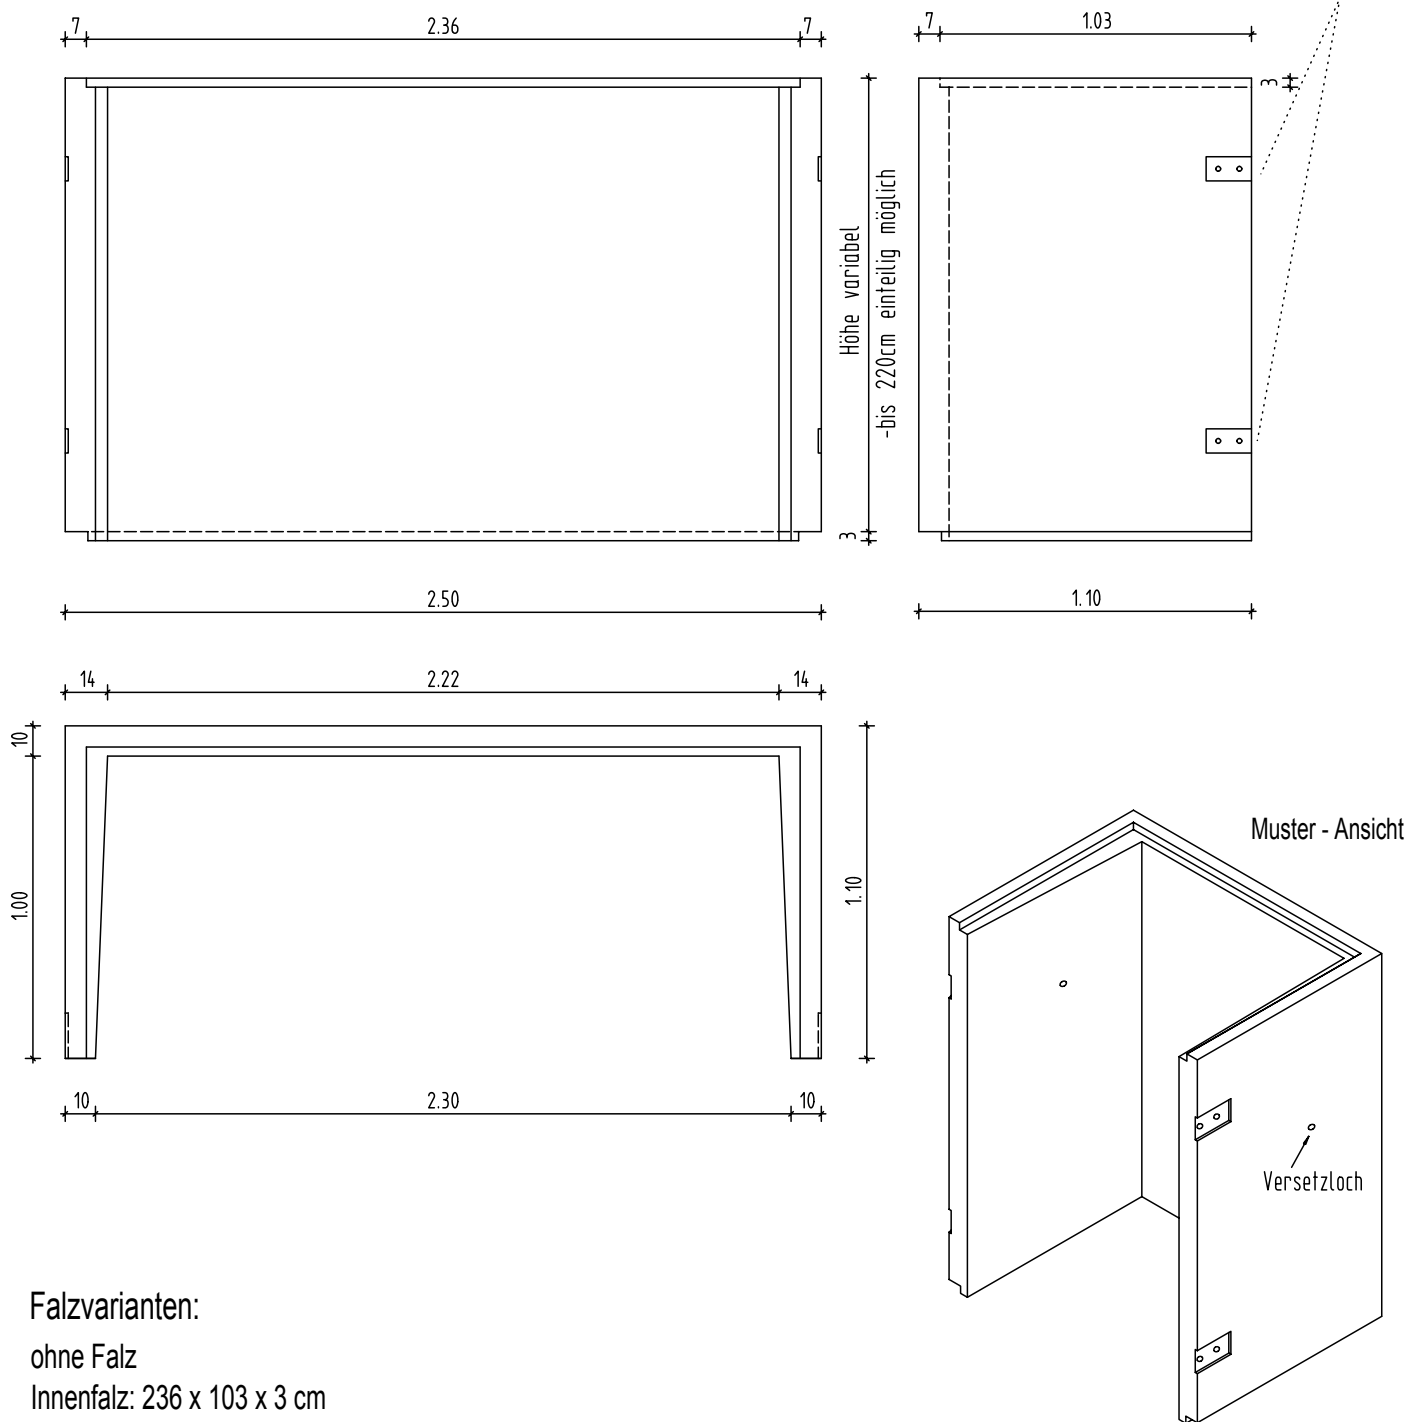

Betonlichtschacht Typ Unimax

225/100/

Befestigungspunkte
- auch innenliegend
möglich
(Anzahl kann variieren
nach Bauteilhöhe)

Falzvarianten:

ohne Falz

Innenfalz: 236 x 103 x 3 cm

Außenfalz: 242 x 106 x 4 cm

Lichtschacht Typ Unimax