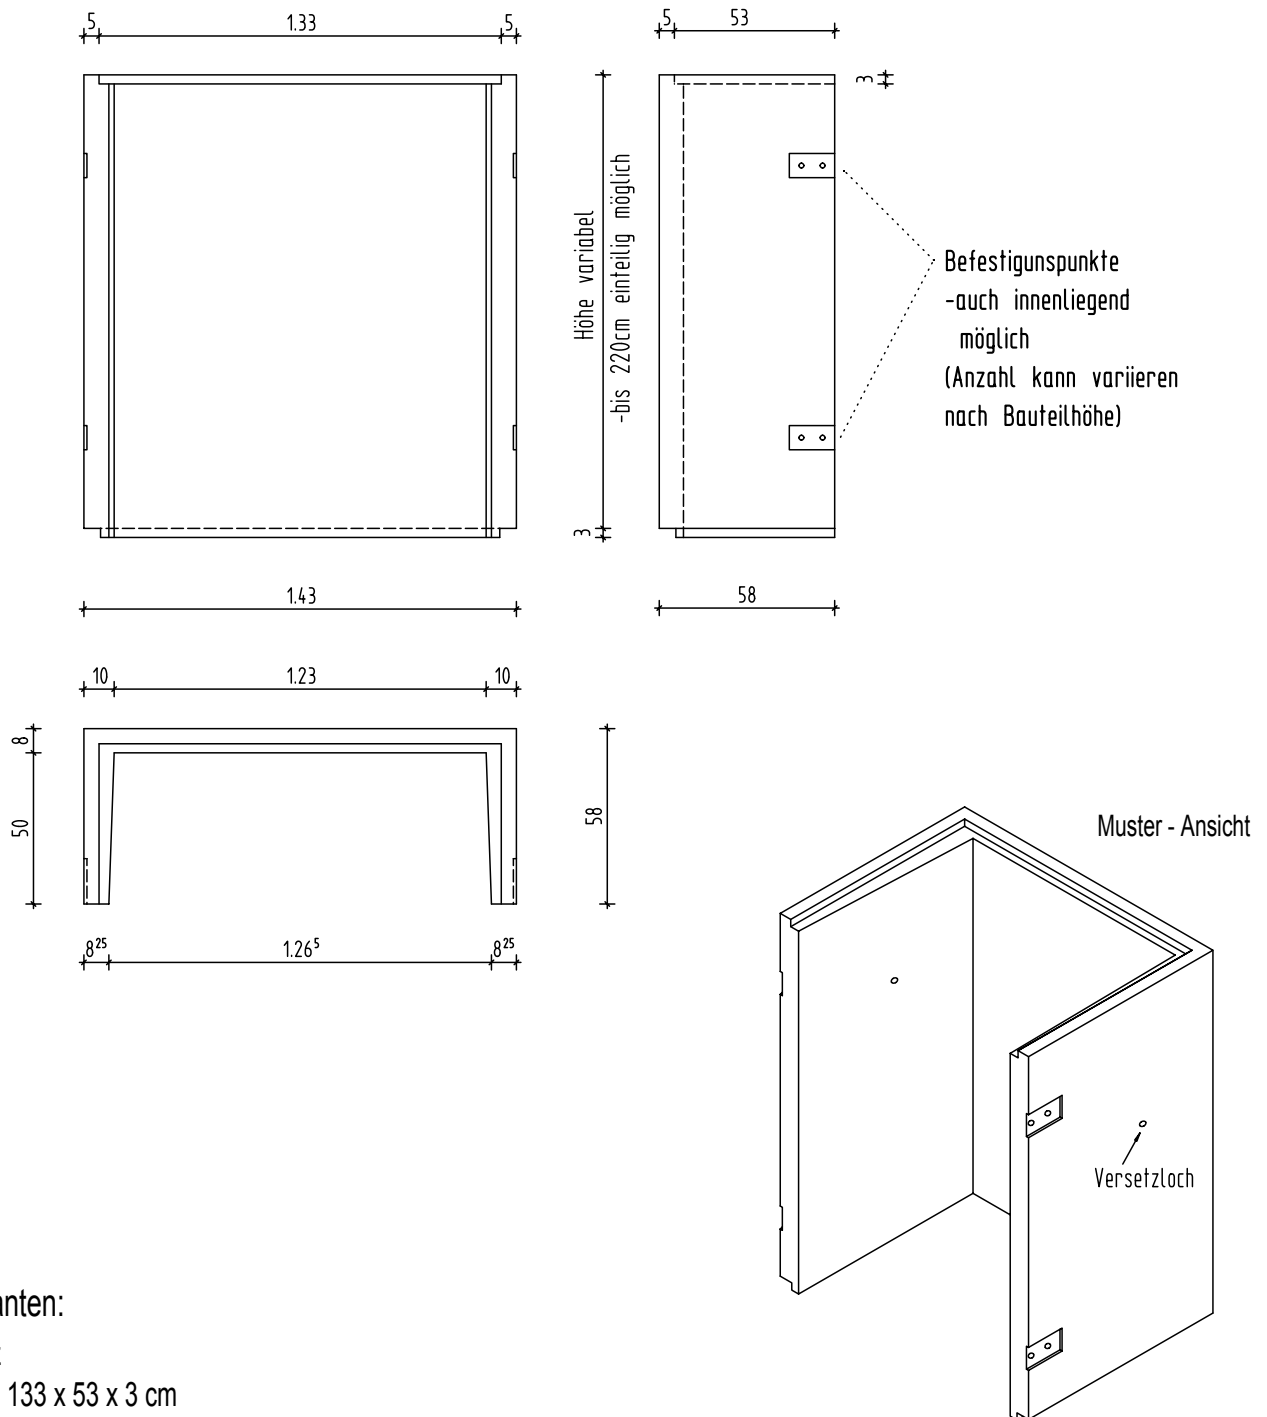

Betonlichtschacht Typ Unimax 125/50/

Falzvarianten:

ohne Falz

Innenfalz: 133 x 53 x 3 cm

Außenfalz: 135 x 54 x 4 cm