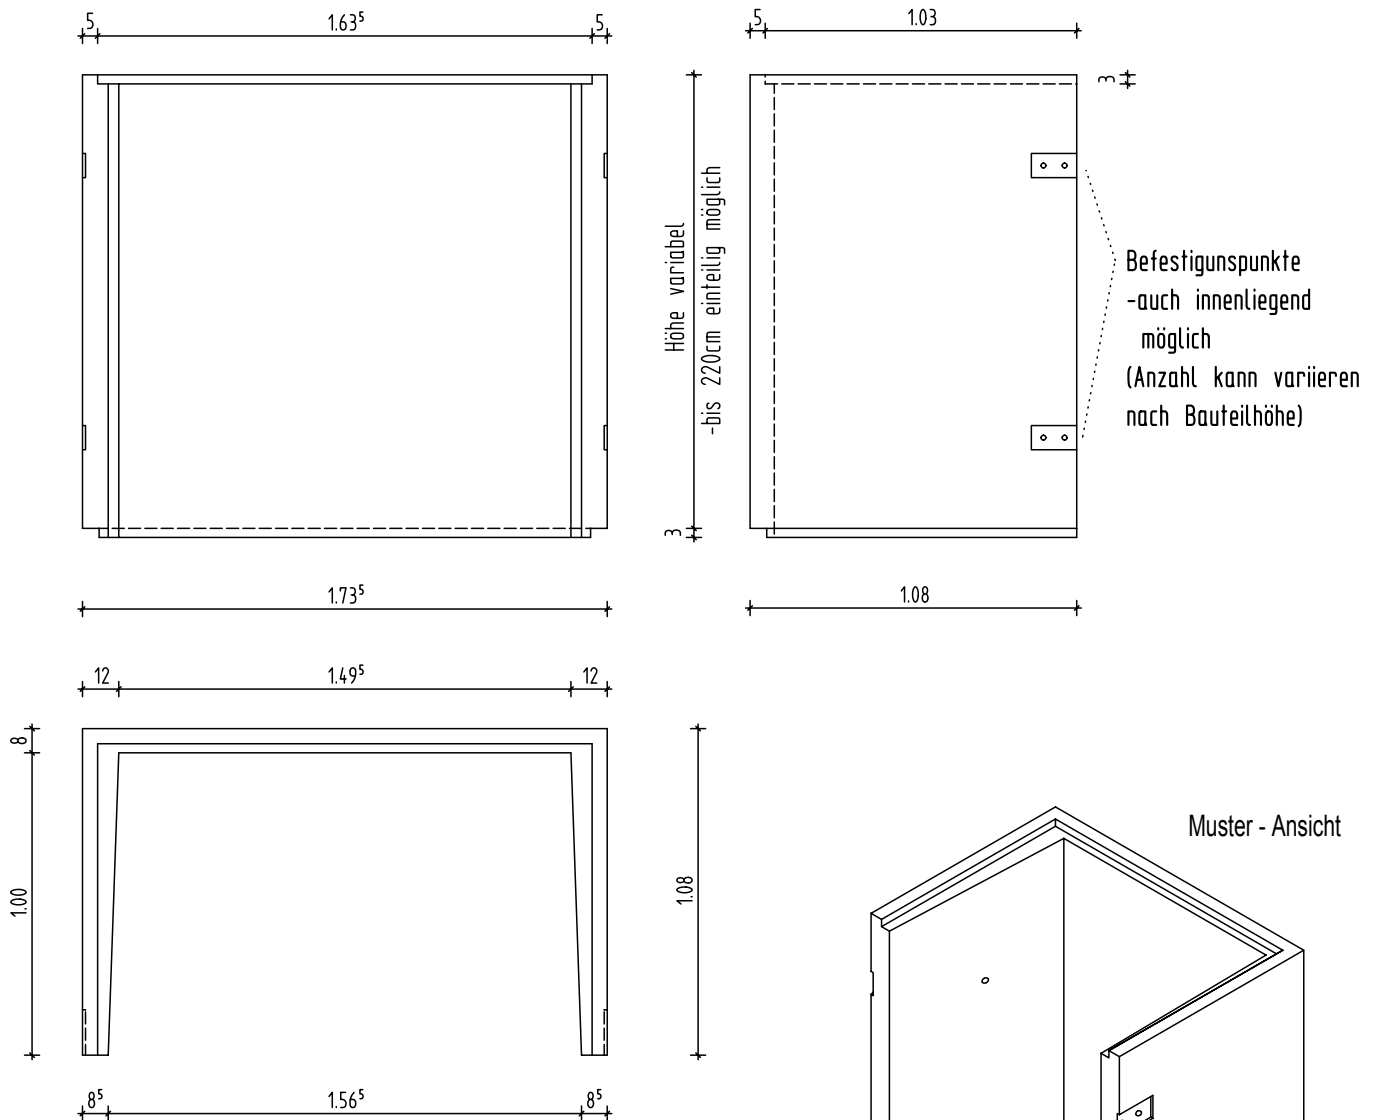

## Betonlichtschacht Typ Unimax

152/100/

### Falzvarianten:

ohne Falz

Innenfalz: 163,5 x 103 x 3 cm

Außenfalz: 165 x 104 x 4 cm