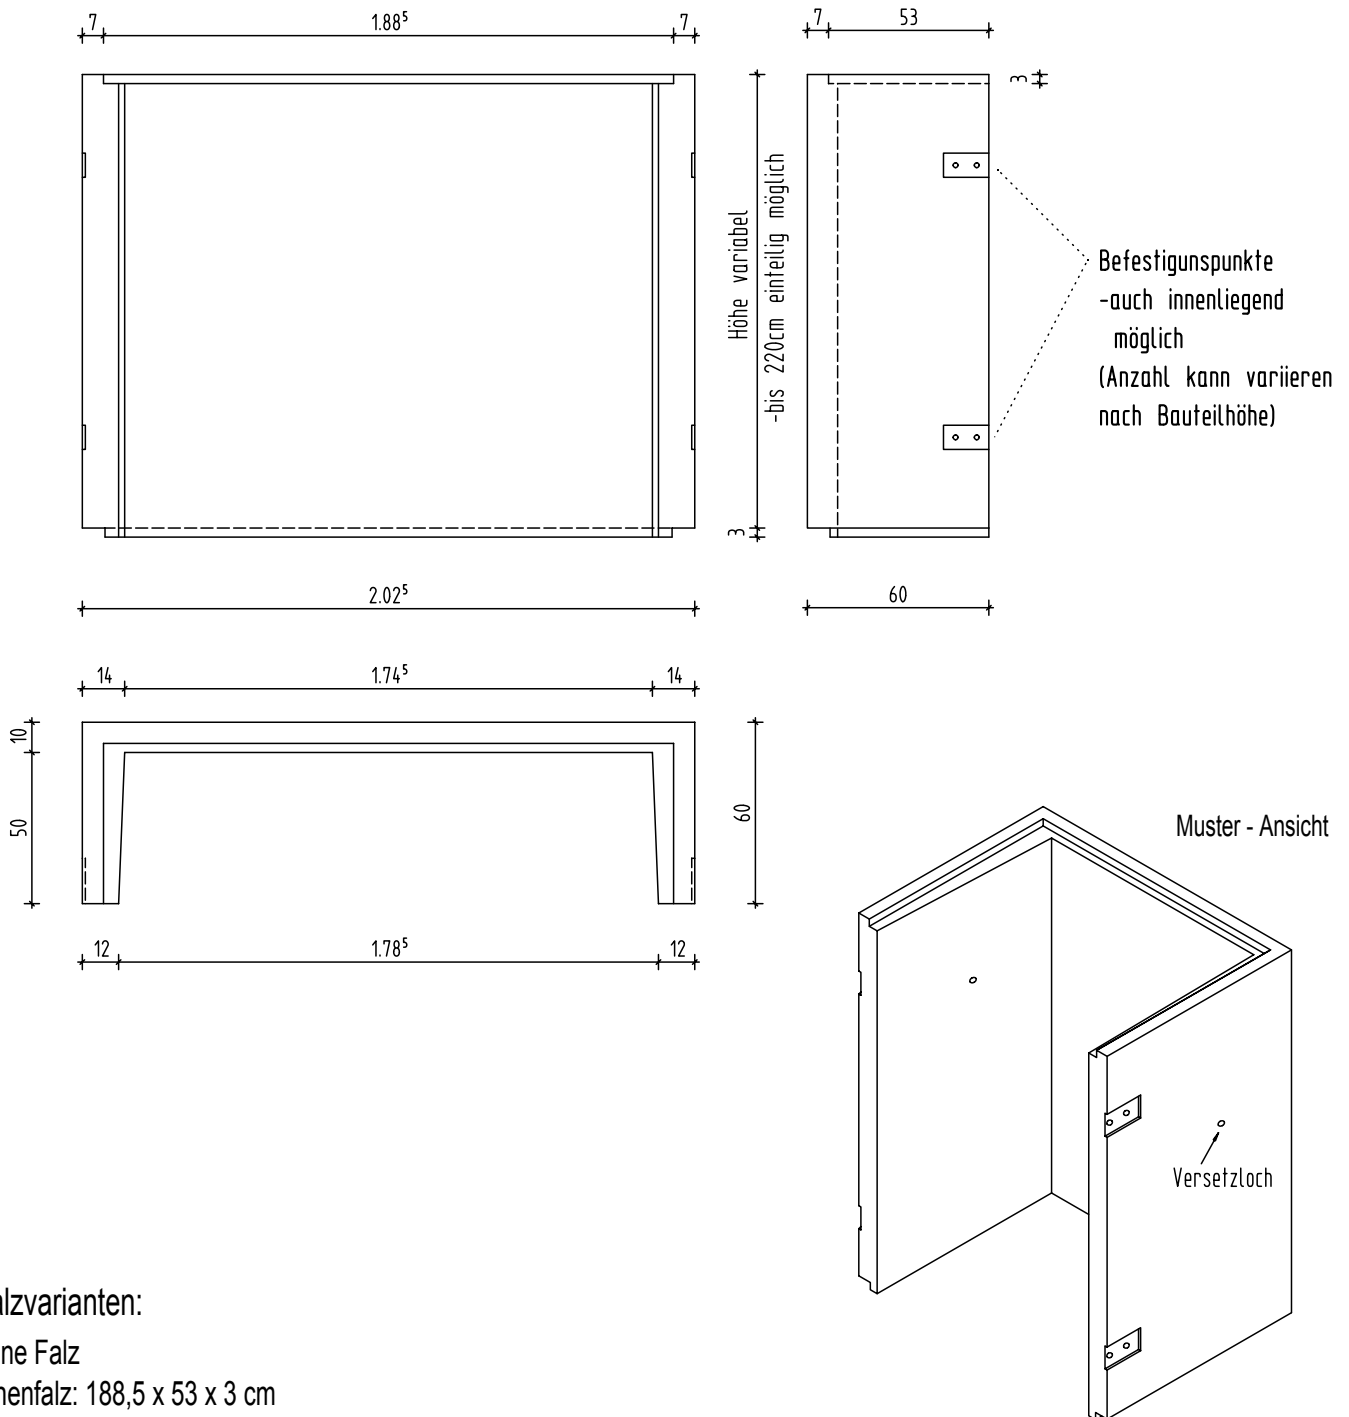

Betonlichtschacht Typ Unimax 180/50/

Falzvarianten:

ohne Falz

Innenfalz: 188,5 x 53 x 3 cm

Außenfalz: 194,5 x 56 x 4 cm