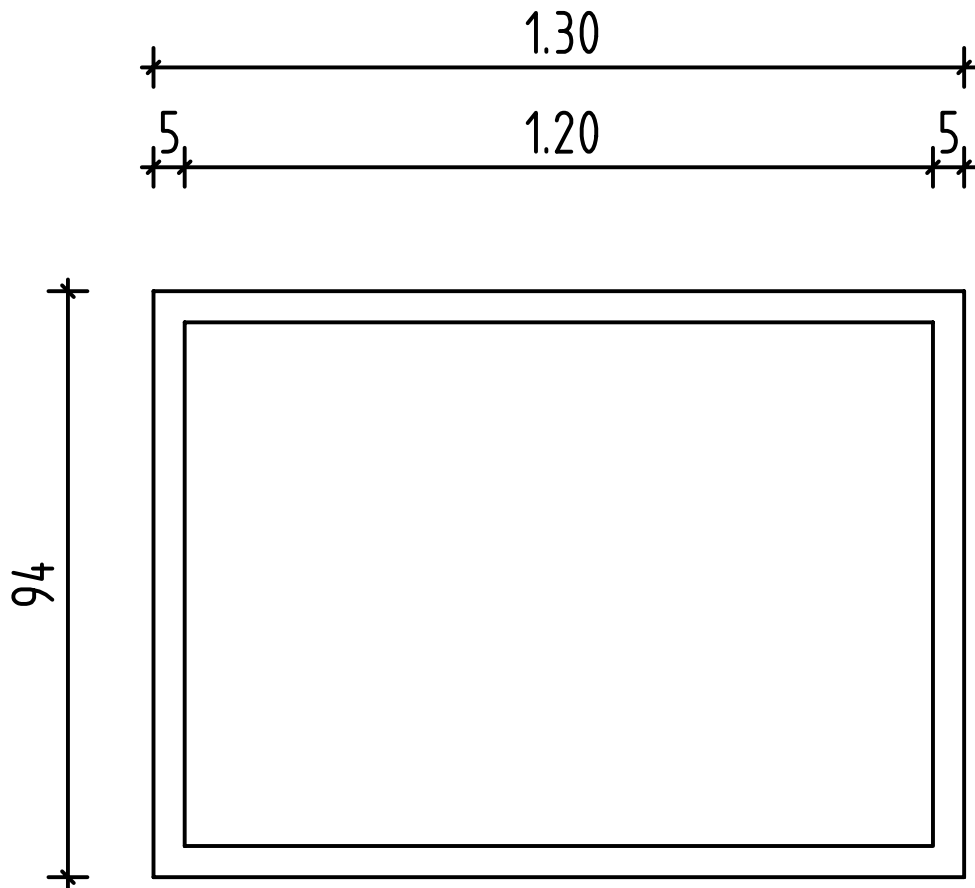

Dämmschale Solitär
120 / 80

Ansicht

Schnitt

* Dämmstärken in cm:

6, 8, 10, 12, 14, 16, 18, 20

Befestigung an Hauswand mittels
mitgelieferten Winkeln