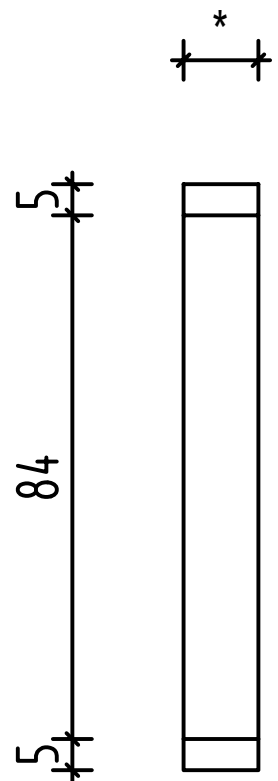

Dämmschale Solitär
120 / 80

Ansicht

Schnitt

* Dämmstärken in cm:

6, 8, 10, 12, 14, 16, 18, 20

Befestigung an Hauswand mittels
mitgelieferten Winkeln