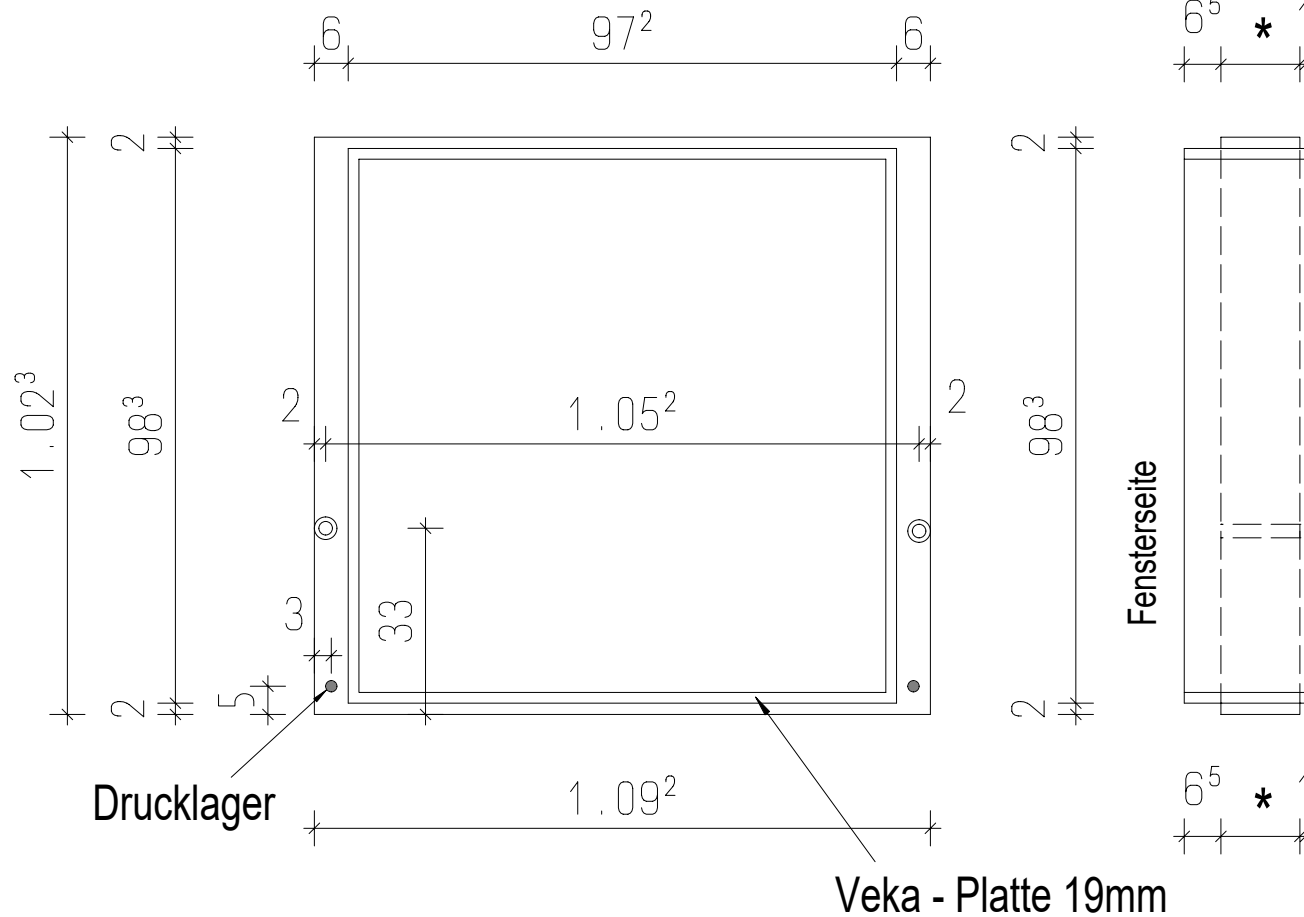

Dämmschale Exklusiv für Wechselzarge 100/100

Schnitt

* Dämmstärken in cm:
6, 8, 10, 12, 14, 16, 18, 20