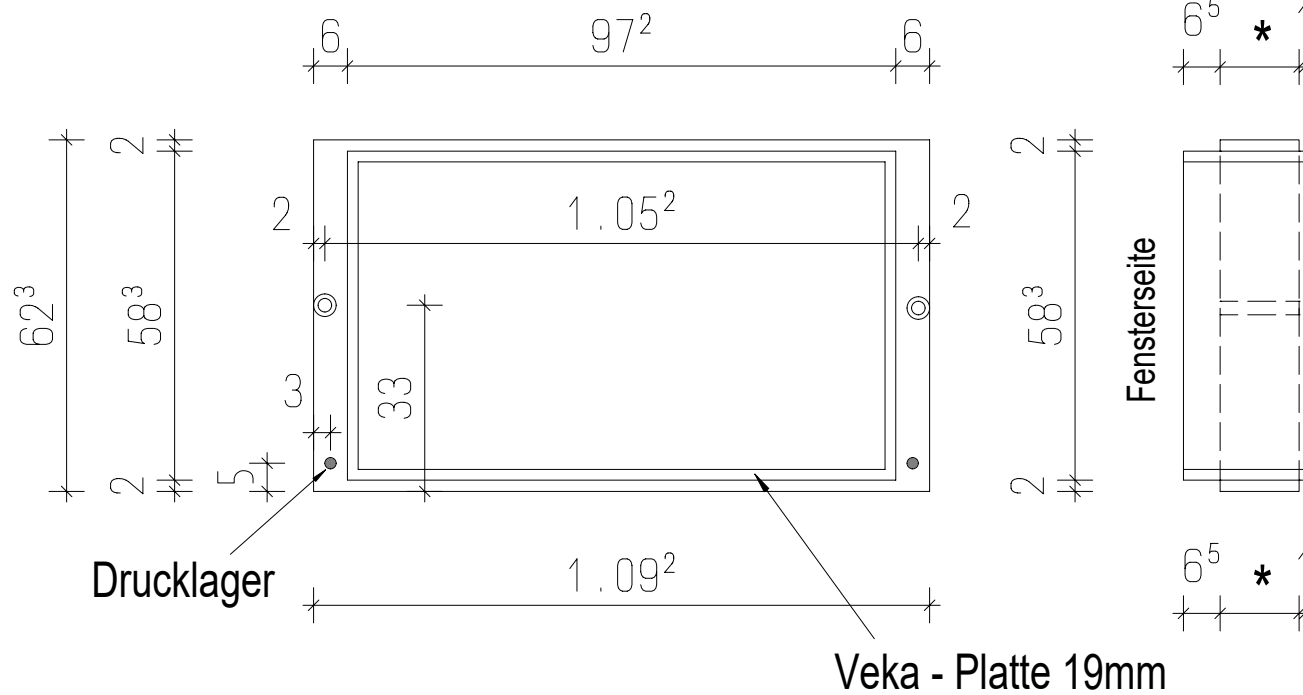

Dämmschale Exklusiv für Wechselzarge 100/60

Schnitt

* Dämmstärken in cm:
6, 8, 10, 12, 14, 16, 18, 20