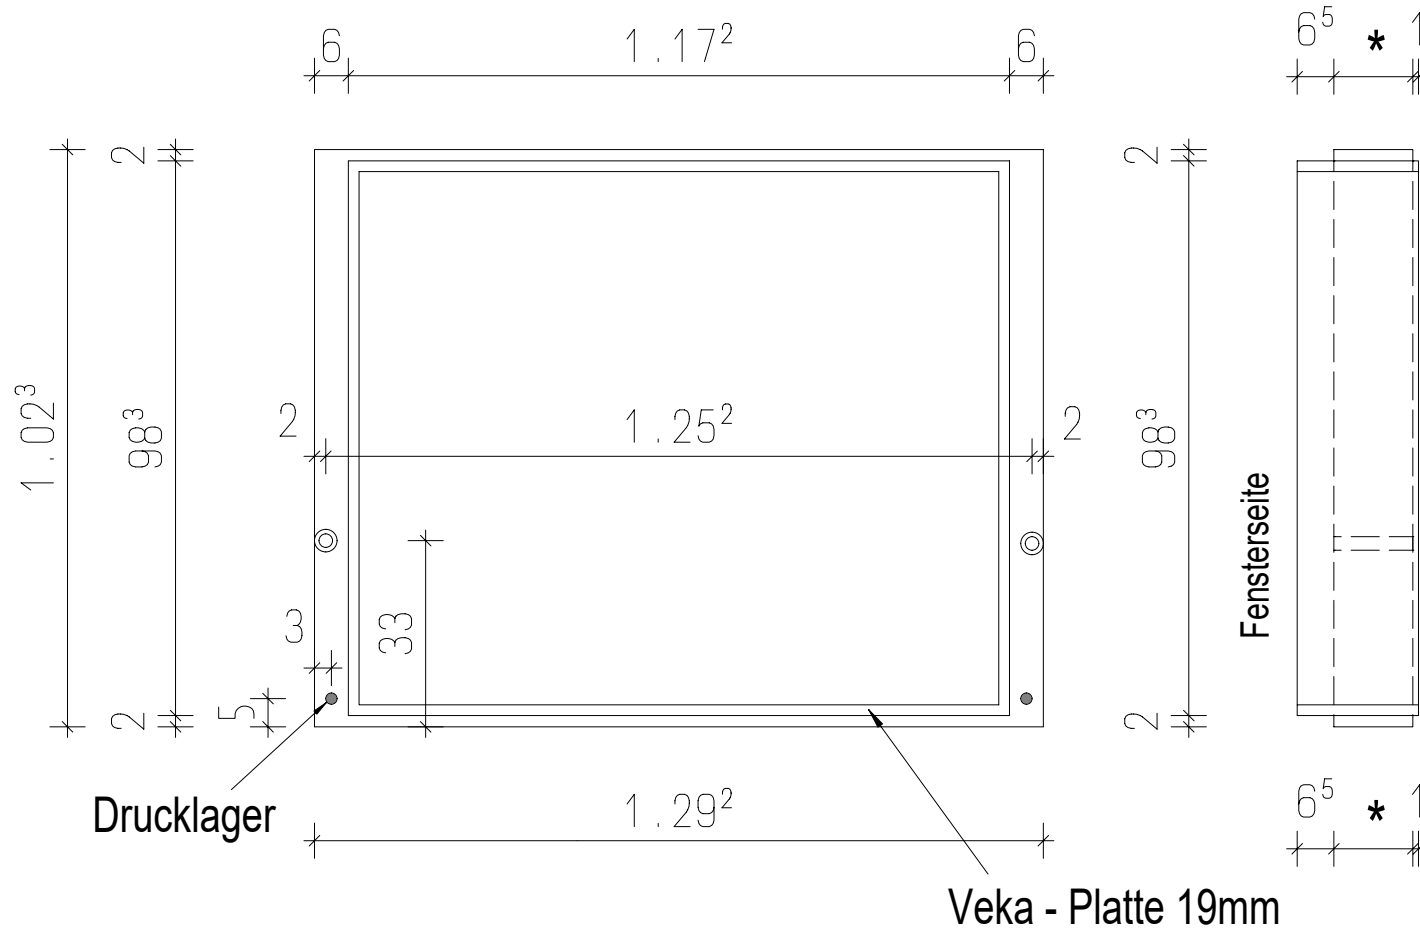

# Dämmschale Exklusiv für Wechselzarge 120/100

## Schnitt

\* Dämmstärken in cm:  
6, 8, 10, 12, 14, 16, 18, 20